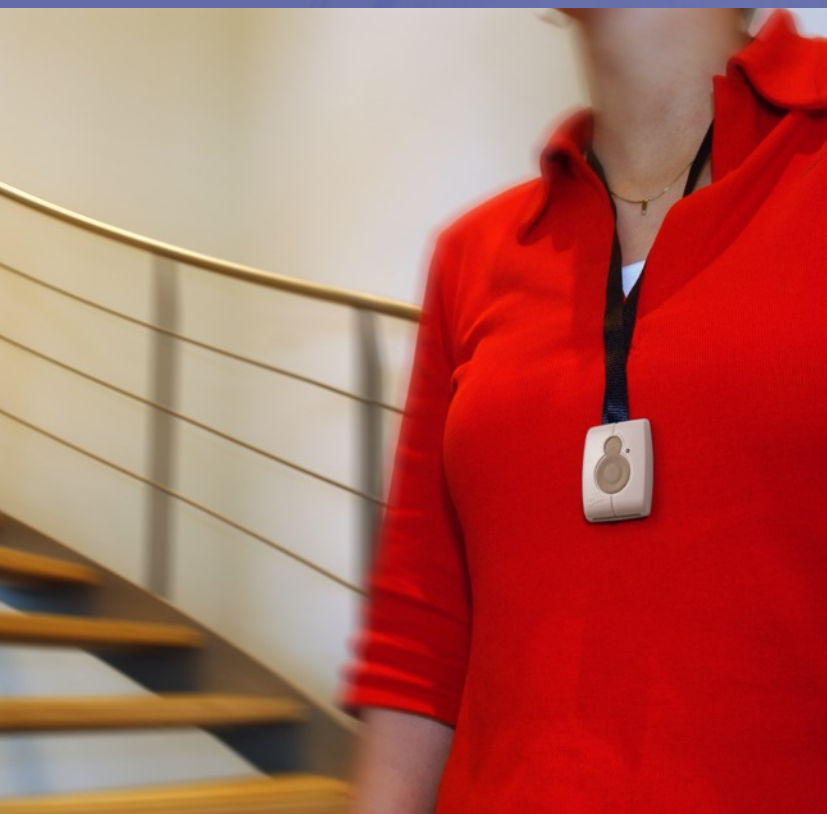

The background consists of a yellow and blue diagonal split. A large, faint image of a person's face is visible behind the text. A large, thin-lined circle is centered on the page, with a smaller circle inside it. A vertical line and a horizontal line intersect at the center of the circles.

Handeln Sie !

Personenschutz

Als Spezialist für technischen Objekt- und Personenschutz hat Syntron dieses einfach zu handhabende Sicherheitssystem entwickelt. Die moderne und ausgereifte Technologie ermöglicht den Mitarbeitern, sich während der Arbeit frei im Gebäude zu bewegen. Durch die drahtlose Technik können Übergriffe sofort gemeldet werden. Das Gebäude, wie auch alle Räume und Büros, bleiben offen und leicht zugänglich.

Ein kleiner Sender mit Knopf

So funktioniert es: Mitarbeiter, die an ihrem Arbeitsplatz aggressiven Verhaltensweisen ausgesetzt sind, tragen zu ihrem Schutz einen Sender in Form einer Uhr oder eines Clips bei sich. Fühlt sich ein Mitarbeiter bedroht, genügt ein Knopfdruck von ihm auf den Sender, um einen Alarm auszulösen.

Effektiv und sicher

Aber da ist noch mehr: PersonalBasic ist einfach zu installieren und in andere Systeme, wie z.B.

Video- und Zutrittskontrollsysteme, integrierbar.

Analyse von einem „Vor-Ort-Arbeitsplatz“ oder von einer Zentralstelle aus. Die präzise Detektion ermöglicht dem Sicherheitspersonal zielgerichtet zu handeln.