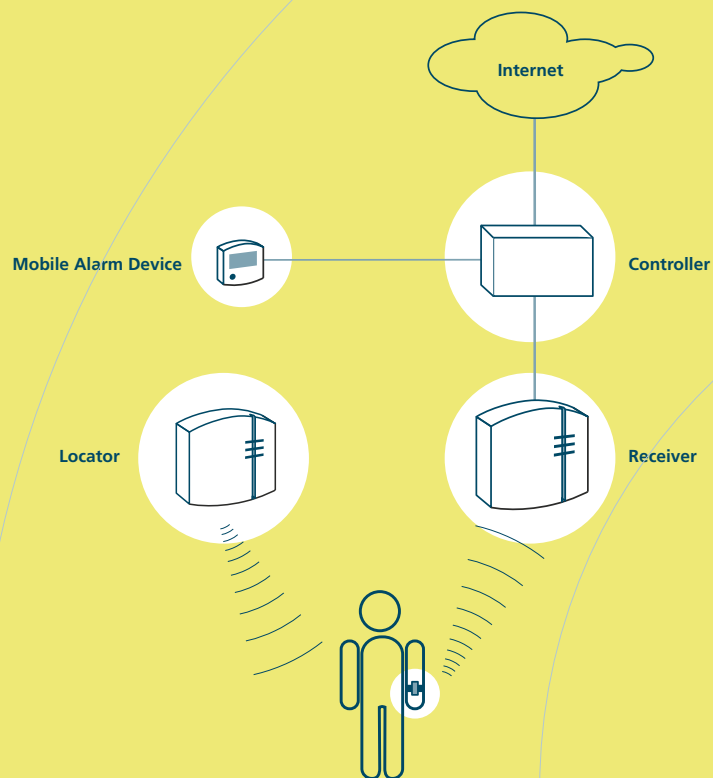

Handeln Sie !

Personenschutz

Als Spezialist für technischen Objekt- und Personenschutz hat Syntron dieses einfach zu handhabende Sicherheitssystem entwickelt. Die moderne und ausgereifte Technologie ermöglicht den Mitarbeitern, sich während der Arbeit frei im Gebäude zu bewegen. Durch die drahtlose Technik können Übergriffe sofort gemeldet werden. Das Gebäude, wie auch alle Räume und Büros, bleiben offen und leicht zugänglich.

Ein kleiner Sender mit Knopf

So funktioniert es: Mitarbeiter, die an ihrem Arbeitsplatz aggressiven Verhaltensweisen ausgesetzt sind, tragen zu ihrem Schutz einen Sender in Form einer Uhr oder eines Clips bei sich. Fühlt sich ein Mitarbeiter bedroht, genügt ein Knopfdruck von ihm auf den Sender, um einen Alarm auszulösen.

Der Sender überträgt sofort einen eindeutigen Code zum Empfänger mit Informationen über den genauen Aufenthaltsort der betreffenden Person. Kollegen, Pfortner oder Sicherheitspersonal erhalten die Alarmmeldung umgehend auf ihrem PC, Telefon, Handy oder Pager und können entsprechend reagieren.

Effektiv und sicher

Aber da ist noch mehr: PersonalBasic ist einfach zu installieren und in andere Systeme, wie z.B.

Video- und Zutrittskontrollsysteme, integrierbar.

Analyse von einem „Vor-Ort-Arbeitsplatz“ oder von einer Zentralstelle aus. Die präzise Detektion ermöglicht dem Sicherheitspersonal zielgerichtet zu handeln.